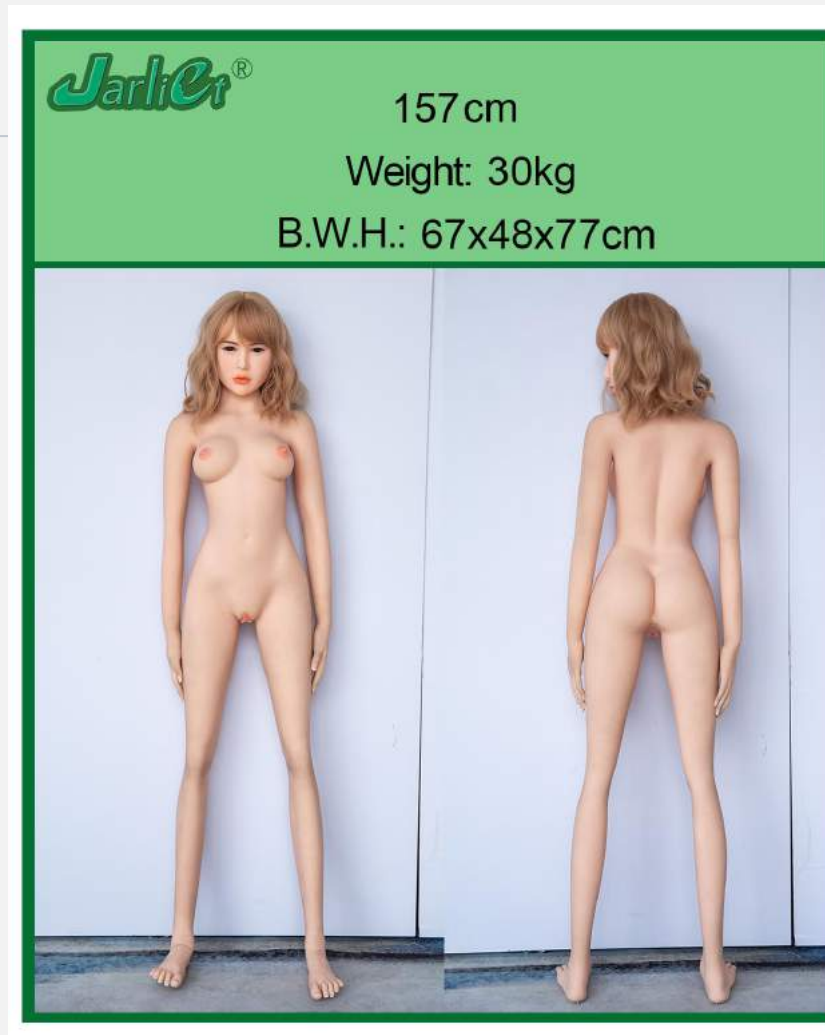

Natural Color
33kg
166cm
B.W.H.:80X53X83cm

Queena

Queena

Hedy

Kumiko

Jarliet doll

Rio

C a t a l o g