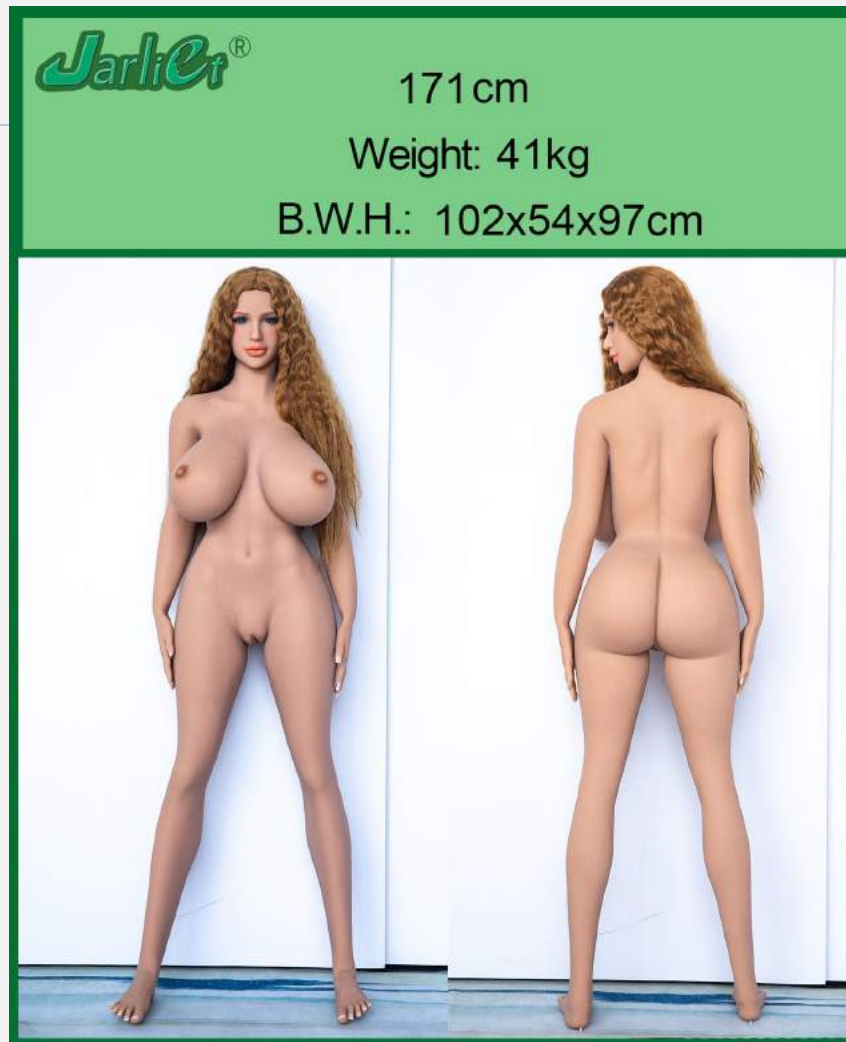

Natural Color
33kg
166cm
B.W.H.:80X53X83cm

Queena

Queena

Hedy

Kumiko

Jarliet doll

Rio

C a t a l o g