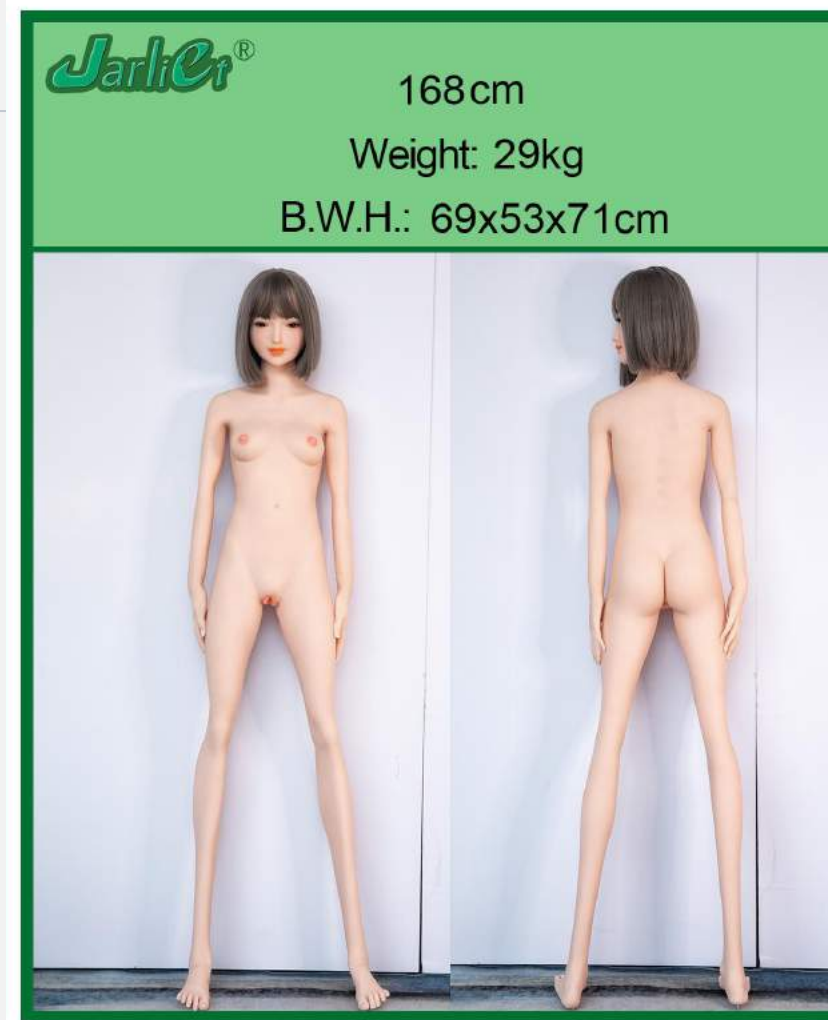

Natural Color
33kg
166cm
B.W.H.:80X53X83cm

Queena

Queena

Hedy

Kumiko

Jarliet doll

Rio

C a t a l o g