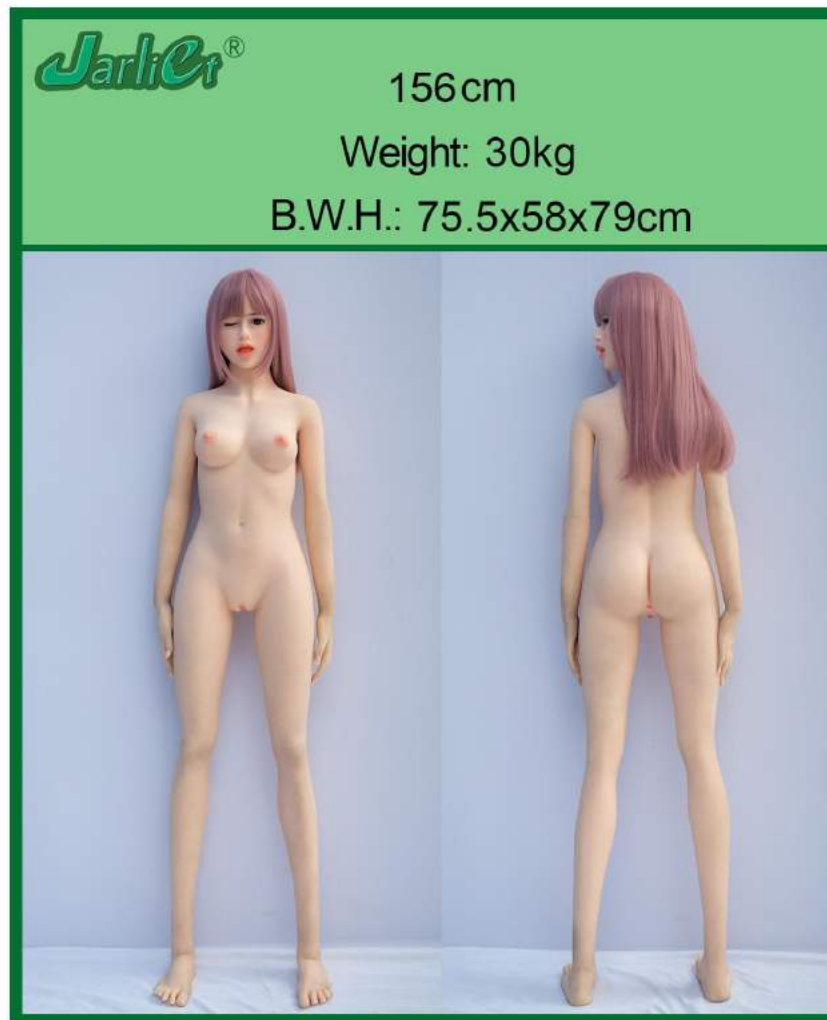

Natural Color
33kg
166cm
B.W.H.:80X53X83cm

Queena

Queena

Hedy

Kumiko

Jarliet doll

Rio

C a t a l o g