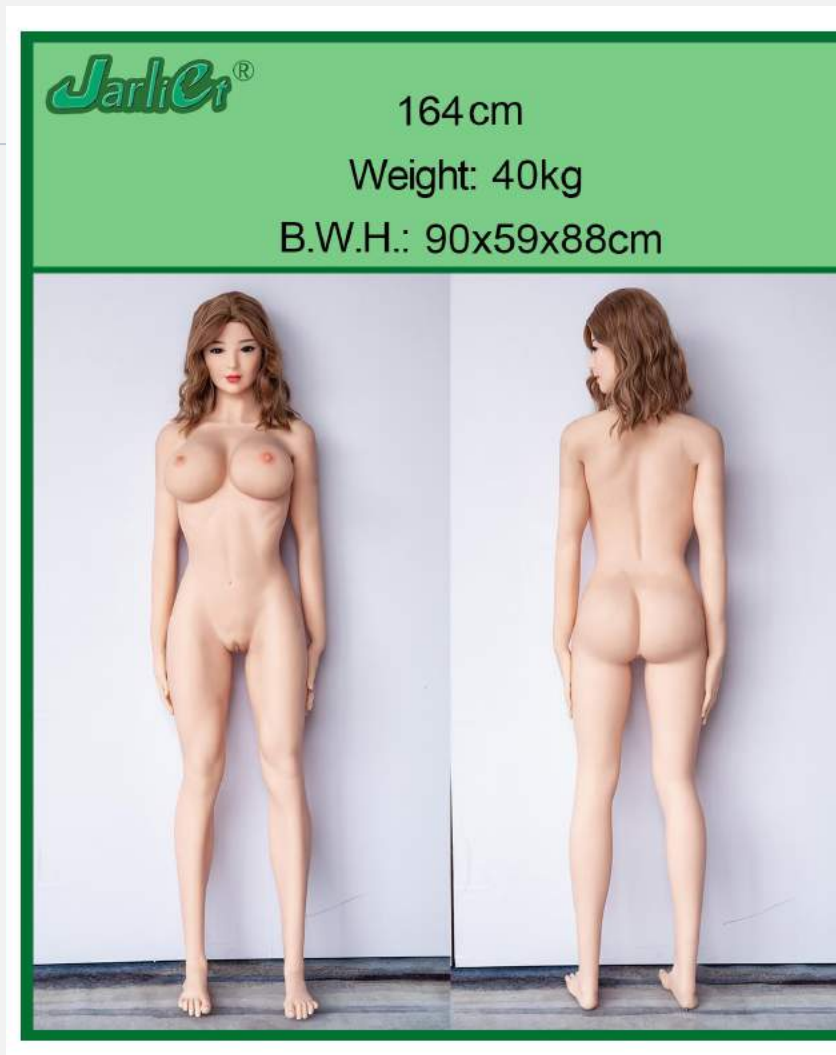

Natural Color
33kg
166cm
B.W.H.:80X53X83cm

Queena

Queena

Hedy

Kumiko

Jarliet doll

Rio

C a t a l o g