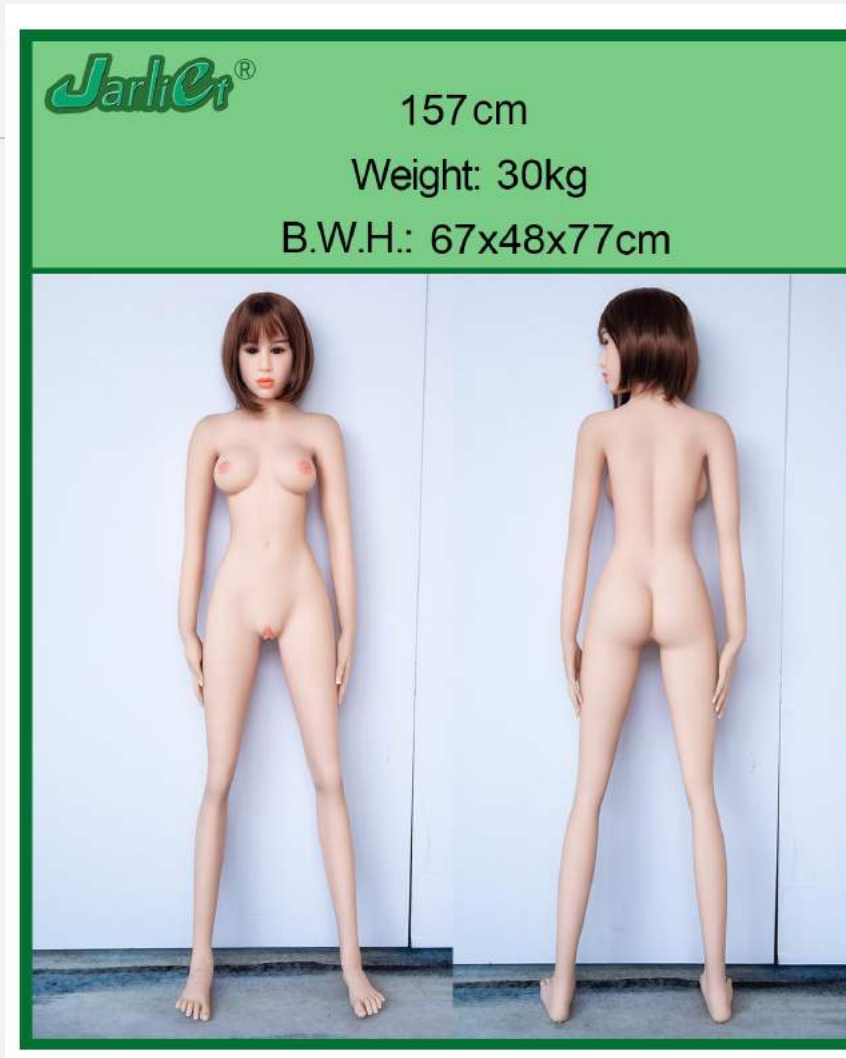

Natural Color
33kg
166cm
B.W.H.:80X53X83cm

Queena

Queena

Hedy

Kumiko

Jarliet doll

Rio

C a t a l o g